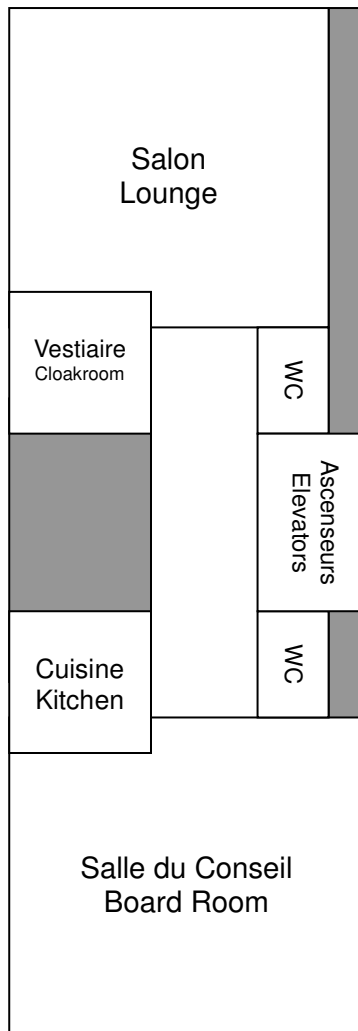

## Le 5e étage : la Salle du Conseil et son Salon

Le 5e étage offre un décor élégant constitué de riches lambris de chêne et décoré par des œuvres provenant de la collection d'Arts décoratifs du Musée. Cet espace privé est idéal pour des réunions en petit comité ou des célébrations intimes.

### Équipements :

- Projecteur digital
- Écran de projection
- Internet haute vitesse (câble Ethernet)
- Vestiaire
- Cuisine équipée
- Sanitaires

Événements : réunions, ateliers

Capacités Salle du Conseil : 25 debout / 13 assis

Capacités Salon : 25 debout / 6 assis

Dimensions : 42 m<sup>2</sup> / 450 pi<sup>2</sup>

Localisation : 5<sup>e</sup> étage du Musée.

Accessible aux personnes à mobilité réduite.