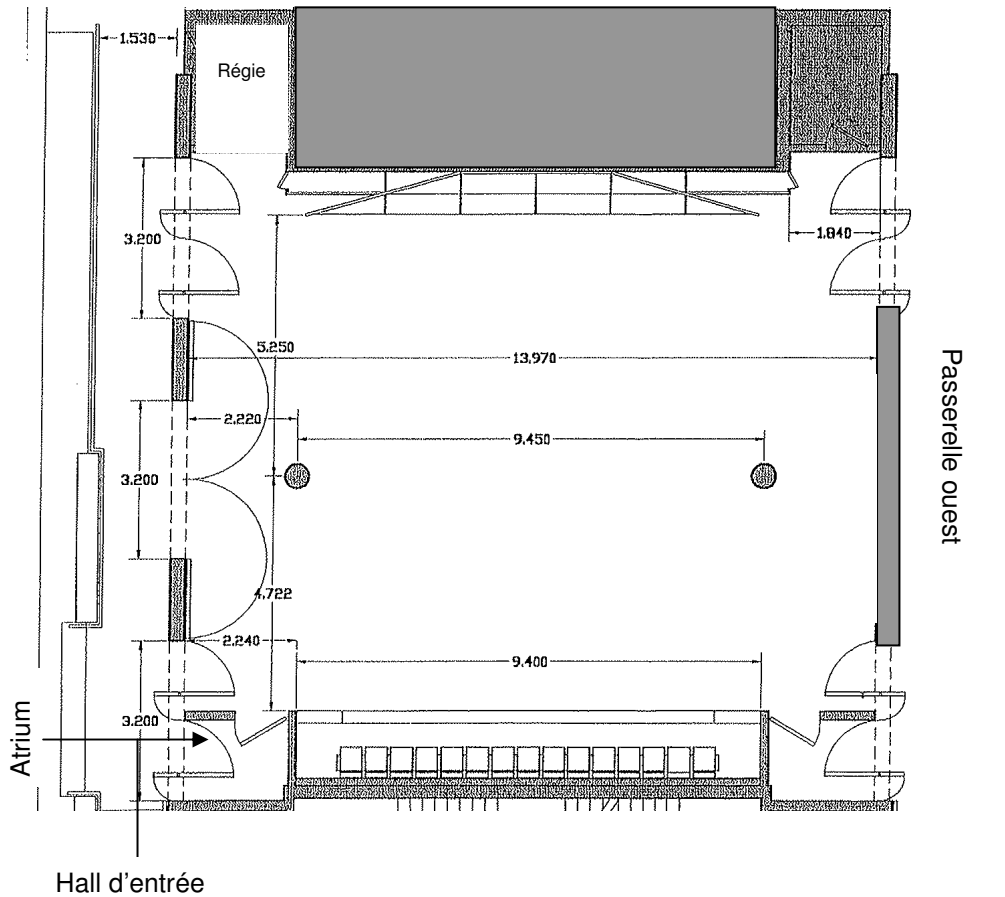

Hall d'entrée

Sans gradins

Hall d'entrée

Contactez-nous dès maintenant pour une soumission ou pour faire votre réservation !