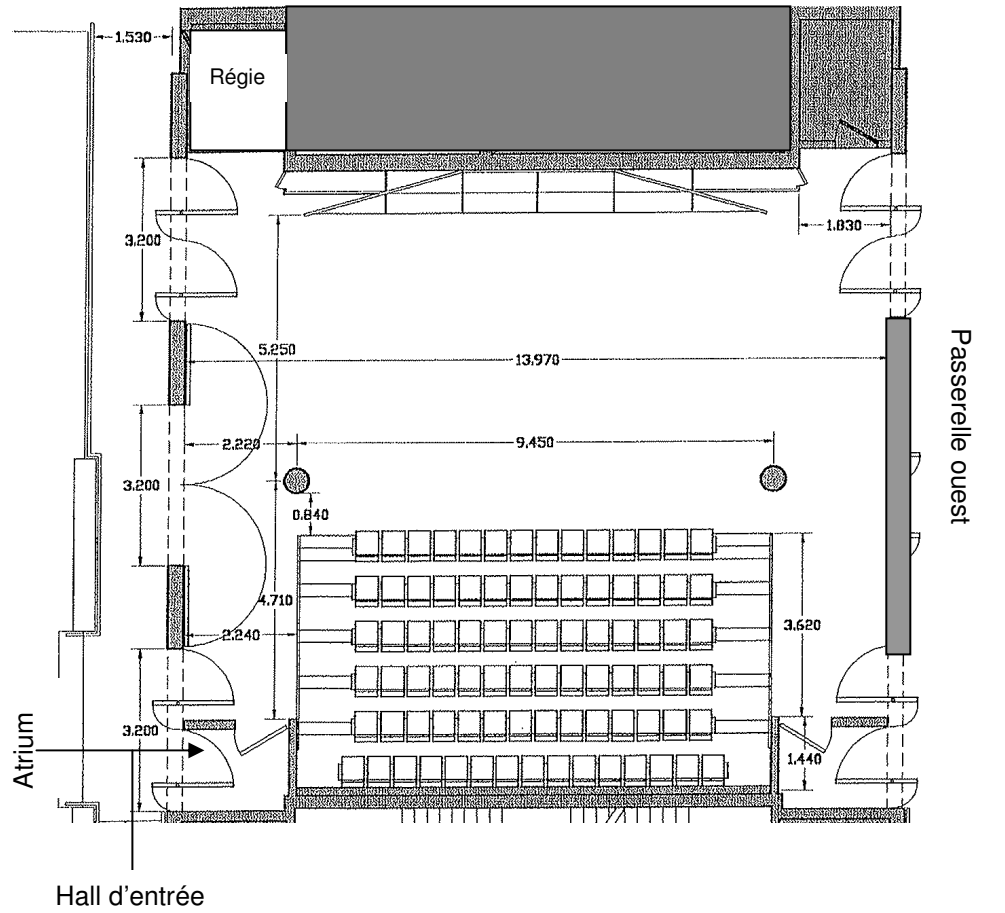

Avec gradins